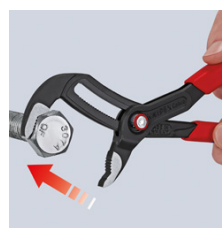

87 21 250

КНИPEX Cobra® QuickSet высокотехнологичные сантехнические клещи

- Полностью раскрыть, сдвинуть, готово!
- Дополнительная функция ускоренной регулировки по детали путем смыкания губок
- сочетает проверенное и надежное стопорение шарнирного болта и дополнительную функцию смыкания губок, которая облегчает работу в узких и труднодоступных местах
- настройка непосредственно на детали выполняется простым смыканием губок
- надежное стопорение замка при появлении нагрузки. При этом развод ручек инструмента фиксируется и может изменяться только после нажатия кнопки.
- для возобновления функции смыкания шарнирный болт отжимается с помощью кнопки при полном раскрытии инструмента.
- хромованадиевая электросталь, кованая, многократно закаленная в масле

Клещи Cobra® QuickSet сочетают все проверенные свойства КНИPEX Cobra® с дополнительной функцией смыкания губок, которая облегчает работу в ограниченном пространстве и труднодоступном месте. Регулировка непосредственно на детали выполняется простым смыканием губок. Шарнирный замок стопорится при появлении нагрузки. Это приводит к фиксации ручек в заданном положении, которое можно изменить только нажатием кнопки. Для повторной активации функции смыкания замок отжимается с помощью кнопки, ручки инструмента открываются полностью.

Номер артикула	87 21 250
EAN	4003773072775
Клещи	фосфатированные, серого цвета
Головка	полированная
Ручки	чехлы из противоскользящей пластмассы
Позиции установки	25
параметры для труб дюймы (диаметр) Ø в дюймах	2
Параметры для труб (диаметр) Ø mm	50
Диапазон для гаек, размер под ключ mm	46
Длина mm	250
Вес нетто g	335

Нажать кнопку - полностью раскрыть инструмент

Приложить губки и просто сдвинуть инструмент

Шарнирный болт стопорится под нагрузкой

Возможны технические изменения и ошибки

Запасные части

Номер артикула	EAN	
87 29 01	4003773079002	
87 29 01	4003773079002	