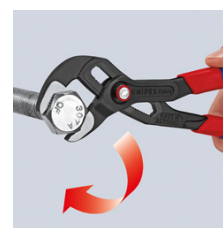

87 21 250

КНИPEX Cobra® QuickSet высокотехнологичные сантехнические клещи

- Полностью раскрыть, сдвинуть, готово!
- Дополнительная функция ускоренной регулировки по детали путем смыкания губок
- сочетает проверенное и надежное стопорение шарнирного болта и дополнительную функцию смыкания губок, которая облегчает работу в узких и труднодоступных местах
- настройка непосредственно на детали выполняется простым смыканием губок
- надежное стопорение замка при появлении нагрузки. При этом развод ручек инструмента фиксируется и может изменяться только после нажатия кнопки.
- для возобновления функции смыкания шарнирный болт отжимается с помощью кнопки при полном раскрытии инструмента.
- хромованадиевая электросталь, кованая, многократно закаленная в масле

Клещи Cobra® QuickSet сочетают все проверенные свойства КНИPEX Cobra® с дополнительной функцией смыкания губок, которая облегчает работу в ограниченном пространстве и труднодоступном месте. Регулировка непосредственно на детали выполняется простым смыканием губок. Шарнирный замок стопорится при появлении нагрузки. Это приводит к фиксации ручек в заданном положении, которое можно изменить только нажатием кнопки. Для повторной активации функции смыкания замок отжимается с помощью кнопки, ручки инструмента открываются полностью.

Номер артикула	87 21 250
EAN	4003773072775
Клещи	фосфатированные, серого цвета
Головка	полированная
Ручки	чехлы из противоскользящей пластмассы
Позиции установки	25
параметры для труб дюймы (диаметр) Ø в дюймах	2
Параметры для труб (диаметр) Ø mm	50
Диапазон для гаек, размер под ключ mm	46
Длина mm	250
Вес нетто g	335

Нажать кнопку - полностью раскрыть инструмент

Приложить губки и просто сдвинуть инструмент

Шарнирный болт стопорится под нагрузкой

Возможны технические изменения и ошибки

Запасные части

Номер артикула	EAN	
87 29 01	4003773079002	
87 29 01	4003773079002	