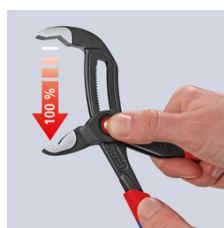

87 21 250

КНИPEX Cobra® QuickSet высокотехнологичные сантехнические клещи

- Полностью раскрыть, сдвинуть, готово!
- Дополнительная функция ускоренной регулировки по детали путем смыкания губок
- сочетает проверенное и надежное стопорение шарнирного болта и дополнительную функцию смыкания губок, которая облегчает работу в узких и труднодоступных местах
- настройка непосредственно на детали выполняется простым смыканием губок
- надежное стопорение замка при появлении нагрузки. При этом развод ручек инструмента фиксируется и может изменяться только после нажатия кнопки.
- для возобновления функции смыкания шарнирный болт отжимается с помощью кнопки при полном раскрытии инструмента.
- хромованадиевая электросталь, кованая, многократно закаленная в масле

Клещи Cobra® QuickSet сочетают все проверенные свойства КНИPEX Cobra® с дополнительной функцией смыкания губок, которая облегчает работу в ограниченном пространстве и труднодоступном месте. Регулировка непосредственно на детали выполняется простым смыканием губок. Шарнирный замок стопорится при появлении нагрузки. Это приводит к фиксации ручек в заданном положении, которое можно изменить только нажатием кнопки. Для повторной активации функции смыкания замок отжимается с помощью кнопки, ручки инструмента открываются полностью.

Номер артикула	87 21 250
EAN	4003773072775
Клещи	фосфатированные, серого цвета
Головка	полированная
Ручки	чехлы из противоскользящей пластмассы
Позиции установки	25
параметры для труб дюймы (диаметр) Ø в дюймах	2
Параметры для труб (диаметр) Ø mm	50
Диапазон для гаек, размер под ключ mm	46
Длина mm	250
Вес нетто g	335